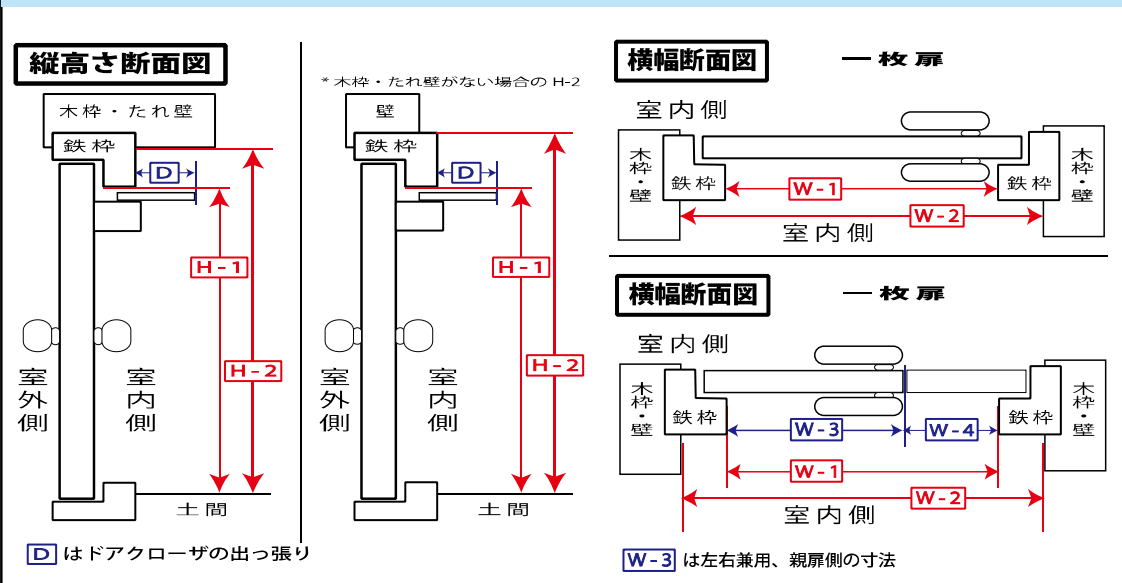

価格表

商品番号	幅	高さ	定価
8001800	810	1812~1862	138,000
8001850	810	1862~1912	139,000
8001900	810	1912~1962	140,000
8001950	810	1962~2012	150,000
8002000	810	2012~2062	152,000
8002100	810	2062~2212	154,000
8002200	810<!-- <td-->2212~2312	160,000	
8002300	810	2312~2362	164,000

商品番号	幅	高さ	定価
8501800	860	1812~1862	154,000
8501850	860	1862~1912	155,000
8501900	860	1912~1962	156,000
8501950	860	1962~2012	166,000
8502000	860	2012~2062	168,000
8502100	860	2062~2212	172,000
8502200	860	2212~2312	176,000
8502300	860	2312~2362	180,000

上記価格には消費税・送料は含まれておりません（単位はmm）

親子扉などの特寸サイズにつきましては販売店までお問合せ下さい

採寸方法

お問合せは